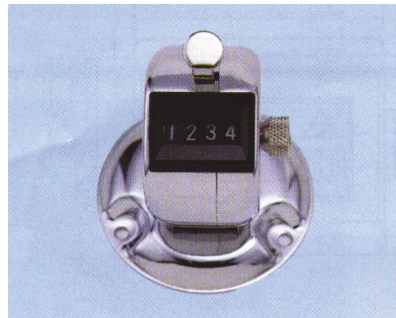

《 RS-4, RS-5 系列 》

一般體積型 / 往復式

RS-4

RS-5

《 LB 系列 》

回轉式

轉軸之位置及回轉方向圖：

LB204-51 · LB204-54

回轉方向		
型號	LB204-51	LB204-54

H102-4：手持式

H404-4：附座式

《 HM404 系列 》

連結式

型號	計數器個數
HM404-2	2
HM404-3	3
HM404-4	4
HM404-5	5
HM404-6	6
HM404-7	7
HM404-8	8
HM404-9	9
HM404-10	10