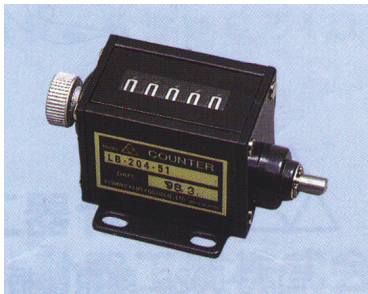

《 RS-4, RS-5 系列 》

一般體積型 / 往復式

RS-4

RS-5

《 LB 系列 》

回轉式

轉軸之位置及回轉方向圖：

LB204-51 · LB204-54

回轉方向		
型號	LB204-51	LB204-54

H102-4：手持式

H404-4：附座式

《 HM404 系列 》

連結式

型號	計數器個數
HM404-2	2
HM404-3	3
HM404-4	4
HM404-5	5
HM404-6	6
HM404-7	7
HM404-8	8
HM404-9	9
HM404-10	10