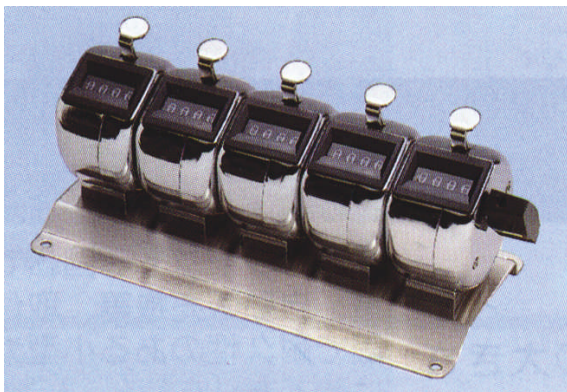

《 RS-4, RS-5 系列 》

一般體積型 / 往復式

RS-4

RS-5

《 LB 系列 》

回轉式

轉軸之位置及回轉方向圖：

LB204-51 · LB204-54

回轉方向		
型號	LB204-51	LB204-54

H102-4：手持式

H404-4：附座式

《 HM404 系列 》

連結式

型號	計數器個數
HM404-2	2
HM404-3	3
HM404-4	4
HM404-5	5
HM404-6	6
HM404-7	7
HM404-8	8
HM404-9	9
HM404-10	10