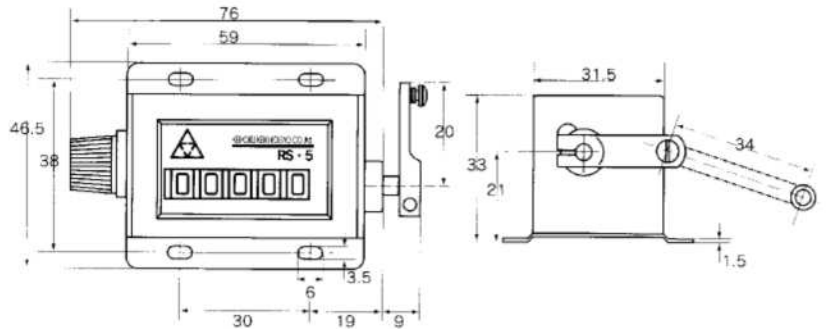

《 RS-4, RS-5 系列 》

一般體積型 / 往復式

RS-4

RS-5

《 LB 系列 》

回轉式

轉軸之位置及回轉方向圖：

LB204-51 · LB204-54

回轉方向		
型號	LB204-51	LB204-54

H102-4：手持式

H404-4：附座式

《 HM404 系列 》

連結式

型號	計數器個數
HM404-2	2
HM404-3	3
HM404-4	4
HM404-5	5
HM404-6	6
HM404-7	7
HM404-8	8
HM404-9	9
HM404-10	10