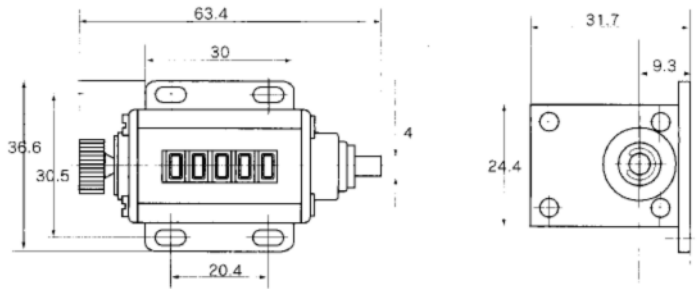

《 RS-4, RS-5 系列 》

一般體積型 / 往復式

RS-4

RS-5

《 LB 系列 》

回轉式

轉軸之位置及回轉方向圖：

LB204-51 · LB204-54

回轉方向		
型號	LB204-51	LB204-54

H102-4：手持式

H404-4：附座式

《 HM404 系列 》

連結式

型號	計數器個數
HM404-2	2
HM404-3	3
HM404-4	4
HM404-5	5
HM404-6	6
HM404-7	7
HM404-8	8
HM404-9	9
HM404-10	10